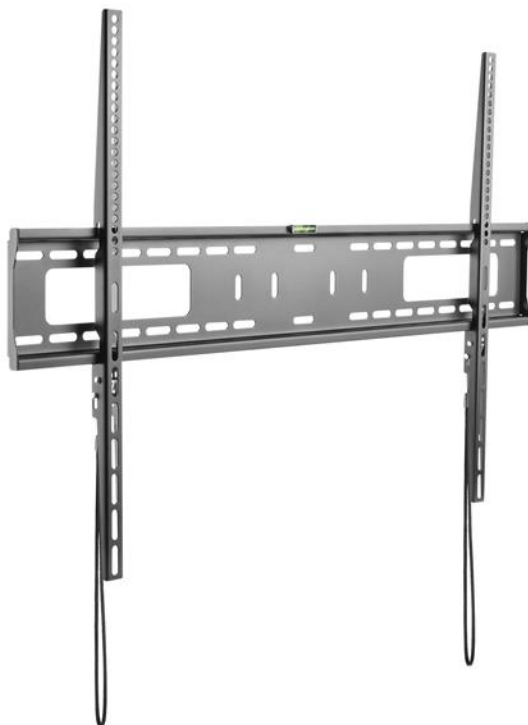

Support mural pour téléviseur à écran plat - Fixe

Product ID: FPWFXB1

Gagnez de la place et créez un écran impressionnant en montant au mur un grand téléviseur, dans une salle de conférence ou dans une zone d'accueil de la clientèle. Avec une conception attrayante et peu encombrante, ce support mural pour téléviseur à écran plat fixe prend en charge un téléviseur allant jusqu'à 177 cm de manière sécurisée.

Ce support pour téléviseur mural prend en charge la plupart des téléviseurs LED ou LCD à écran plat de 81,2 à 177 cm et jusqu'à 45 kg. Il prend également en charge les téléviseurs incurvés grâce à un support compatible VESA jusqu'à 900 x 600.

Conception peu encombrante

Économisez de l'espace avec ce fin support mural pour téléviseur. Grâce à sa conception à faible encombrement, votre téléviseur se trouve à seulement 30,5 mm du mur.

Structure robuste en acier et installation facile

Ce support de fixation pour téléviseur ultra-robuste accueille en toute sécurité votre téléviseur à écran plat de grande taille et est facile à installer. Les verrous à ressort permettent une fixation et un retrait rapides. L'architecture ouverte assure la ventilation et un accès simplifié aux câbles.