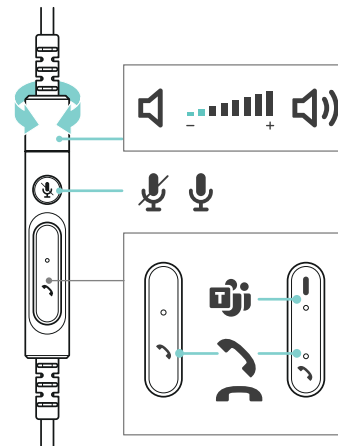

Pochette de transport

Guide de sûreté

Fiche de conformité

Quick guide

IMPACT 700

Adaptateur USB-C vers USB-A

Mode d'emploi IMPACT 700

Ajustez et portez le casque

Connexion

Réglage du volume

Activation/désactivation
du mode muet

Prendre/mettre en
attente un appel

Avantages et caractéristiques supplémentaires

Un contrôleur toujours à portée de main

Situé à seulement 25 cm du casque, le contrôleur inline ne peut jamais être perdu ou égaré.

Alerte de mode silencieux (mute) pratique

La LED à l'extrémité du micro clignote pour vous signaler que vous êtes en mode silencieux (mute) si vous parlez.

Busy light réduisant les interruptions

La busy light à 360 degrés signale clairement aux autres que vous ne devez pas être dérangé.