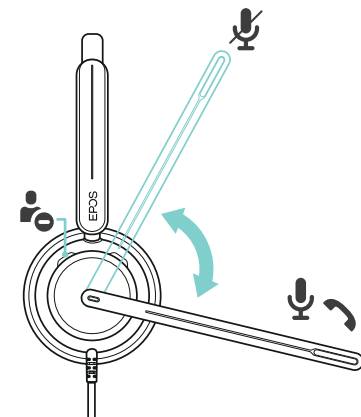

Connexion

Réglage du volume

Activation/désactivation
du mode muet

Prendre/mettre en
attente un appel

Avantages et caractéristiques supplémentaires

Un contrôleur toujours à portée de main

Situé à seulement 25 cm du casque, le contrôleur inline ne peut jamais être perdu ou égaré.

Alerte de mode silencieux (mute) pratique

La LED à l'extrémité du micro clignote pour vous signaler que vous êtes en mode silencieux (mute) si vous parlez.

Busy light réduisant les interruptions

La busy light à 360 degrés signale clairement aux autres que vous ne devez pas être dérangé.