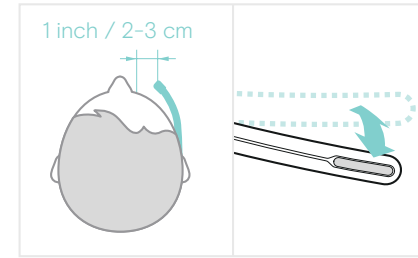

Pochette de transport

Guide de sûreté

Fiche de conformité

Quick guide

IMPACT 700

Adaptateur USB-C vers USB-A

Mode d'emploi IMPACT 700

Ajustez et portez le casque

Connexion

Réglage du volume

Activation/désactivation
du mode muet

Prendre/mettre en
attente un appel

Avantages et caractéristiques supplémentaires

Un contrôleur toujours à portée de main

Situé à seulement 25 cm du casque, le contrôleur inline ne peut jamais être perdu ou égaré.