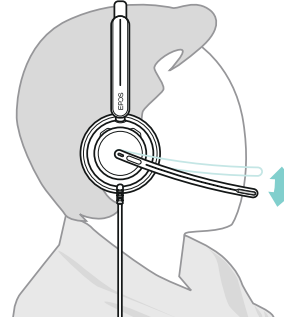

Pochette de transport

Guide de sûreté

Fiche de conformité

Quick guide

IMPACT 700

Adaptateur USB-C vers USB-A

Mode d'emploi IMPACT 700

Ajustez et portez le casque

Connexion

Réglage du volume

Activation/désactivation
du mode muet

Prendre/mettre en
attente un appel

Avantages et caractéristiques supplémentaires

Un contrôleur toujours à portée de main

Situé à seulement 25 cm du casque, le contrôleur inline ne peut jamais être perdu ou égaré.