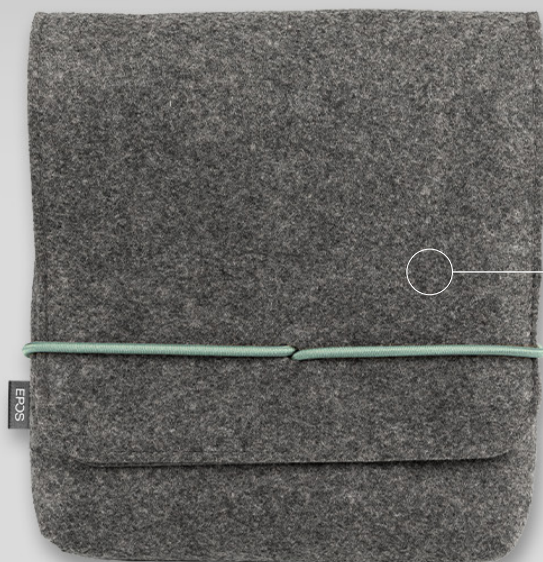

Contenu de la boîte