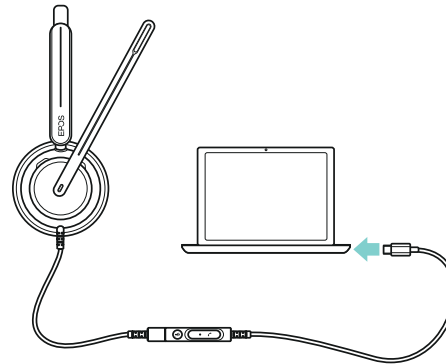

Pochette de transport

Guide de sûreté

Fiche de conformité

Quick guide

IMPACT 700

Adaptateur USB-C vers USB-A

Mode d'emploi IMPACT 700

Ajustez et portez le casque

Connexion

Réglage du volume

Activation/désactivation
du mode muet

Prendre/mettre en
attente un appel

Avantages et caractéristiques supplémentaires

Un contrôleur toujours à portée de main

Situé à seulement 25 cm du casque, le contrôleur inline ne peut jamais être perdu ou égaré.

Alerte de mode silencieux (mute) pratique

La LED à l'extrémité du micro clignote pour vous signaler que vous êtes en mode silencieux (mute) si vous parlez.

Busy light réduisant les interruptions

La busy light à 360 degrés signale clairement aux autres que vous ne devez pas être dérangé.